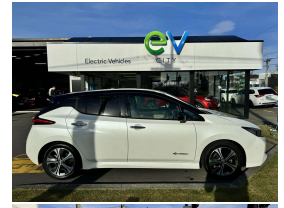

# 2019 Nissan LEAF G 40kWh !