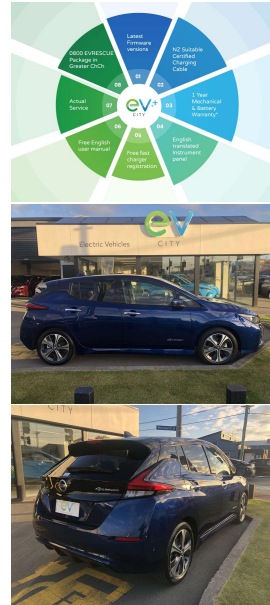

# 2020 Nissan LEAF G 40kWh