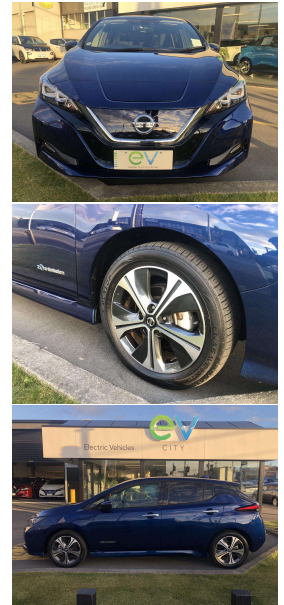

# 2020 Nissan LEAF G 40kWh